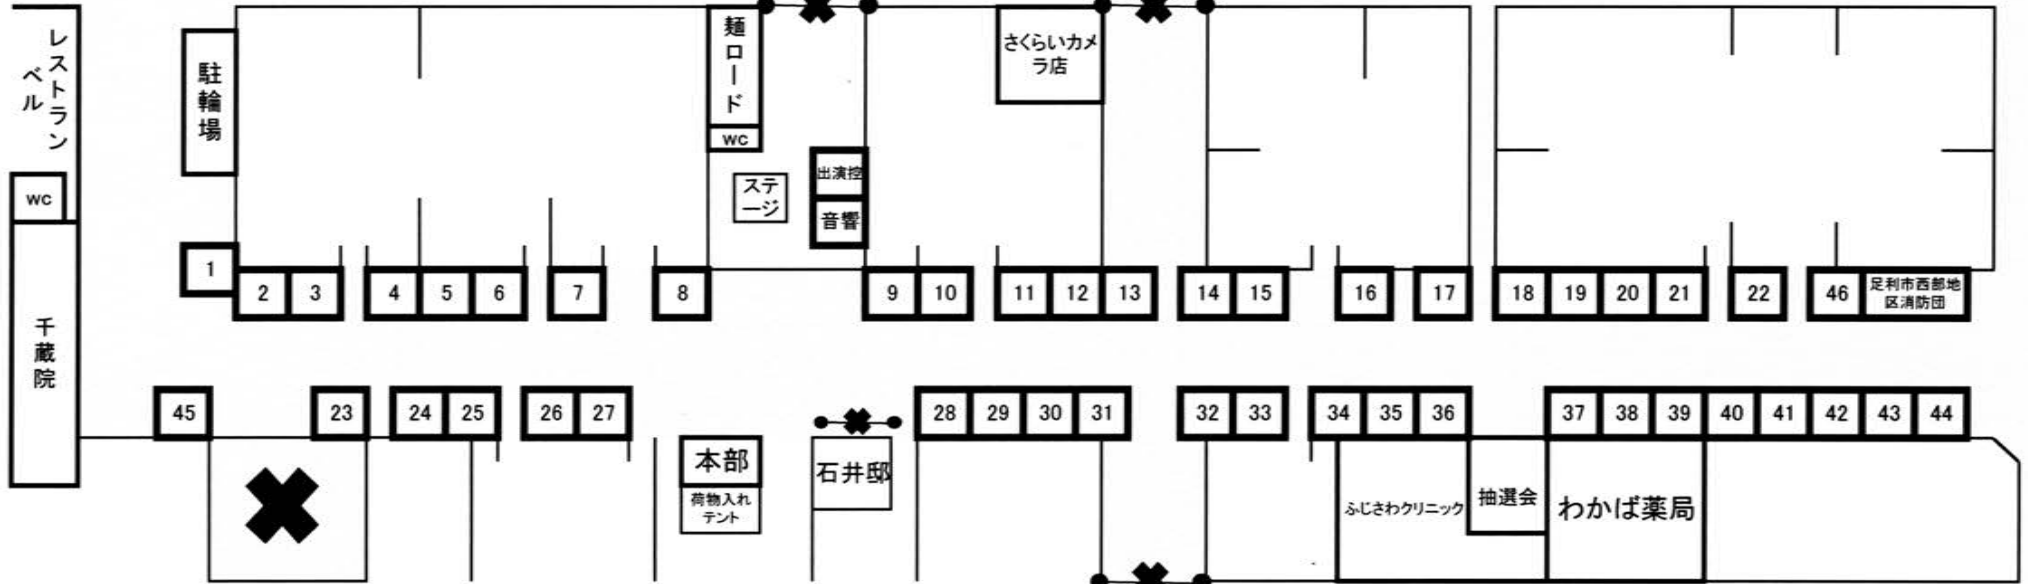

第23回 あしかが坂西軽トラ市

会場配置図

日時: 令和6年10月20日

交通規制: 午前6時～午後2時

開催時間: 午前8時～11時30分

← 至 桐生市

至 足利市街 →

桐生・岩舟線(旧50号線)